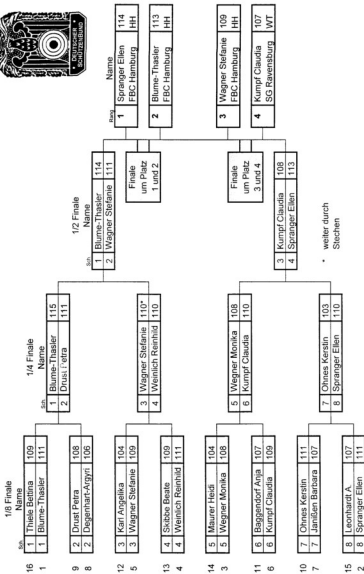

DEUTSCHE MEISTERSCHAFT - Bogen Halle Compound 1996

Schützenklasse

DEUTSCHE MEISTERSCHAFT - Bogen Halle Compound 1996

Damenklasse

Deutsche Meisterschaft 1996

am 08.-10. März 1996 in Dortmund

Ergebnisliste Einzel