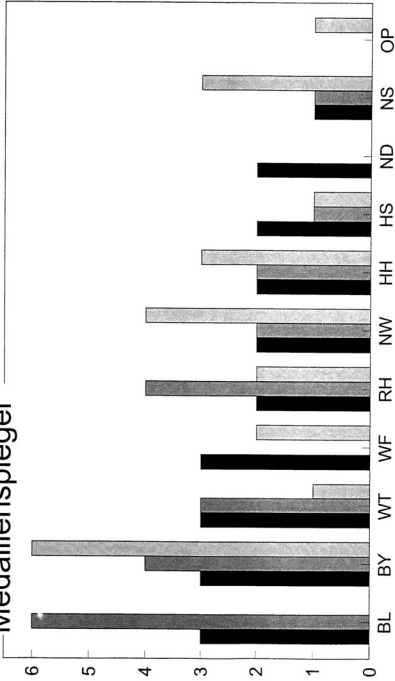

Deutsche Meisterschaft Fita Halle 1996

Medaillenspiegel