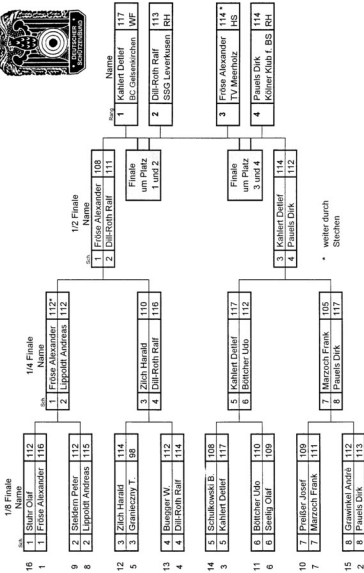

DEUTSCHE MEISTERSCHAFT - Bogen Halle 1996

Schützenklasse

Deutsche Meisterschaft 1996

am 08.-10. März 1996 in Dortmund

Qualifikation Mannschaft

Schützenklasse - FITA-Halle

Kennzahl: 6,20 10

Stand: 09.03.96 17:57:29