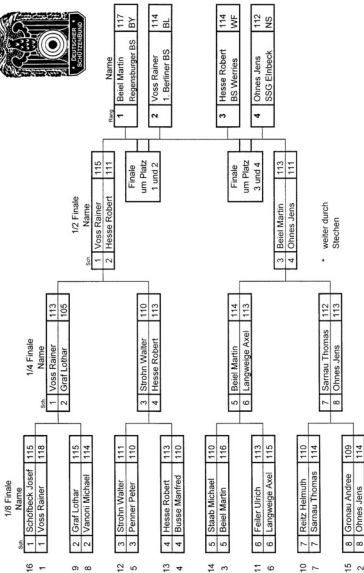

DEUTSCHE MEISTERSCHAFT - Bogen Halle Compound 1996

Schützenklasse