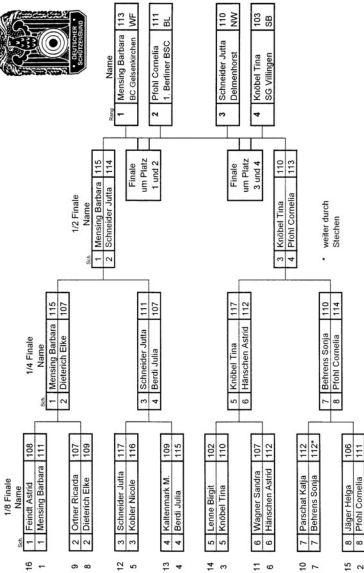

Deutsche Meisterschaft 1996

am 08.-10. März 1996 in Dortmund

Qualifikation Einzel

Damenklasse - FITA-Halle

Kennzahl: 6.20 11

Stand: 09.03.96 12:27:14

Seite 2

Pl.	St.	Name/Vorname	LV	Verein	Total	18m	18m	Tr.	10	9
52.	15D	Volkand Martina	BY	SV Pang	440	203/ 52	237/ 49	53	10	15
53.	16A	Franzen Petra	RH	Bad Münstereifel	430	201/ 53	229/ 51	53	7	13
54.	24A	Richet Melanie	WF	BSG Bochum-Langendreer		/	/			

DEUTSCHE MEISTERSCHAFT - Bogen Halle 1996

Damenklasse