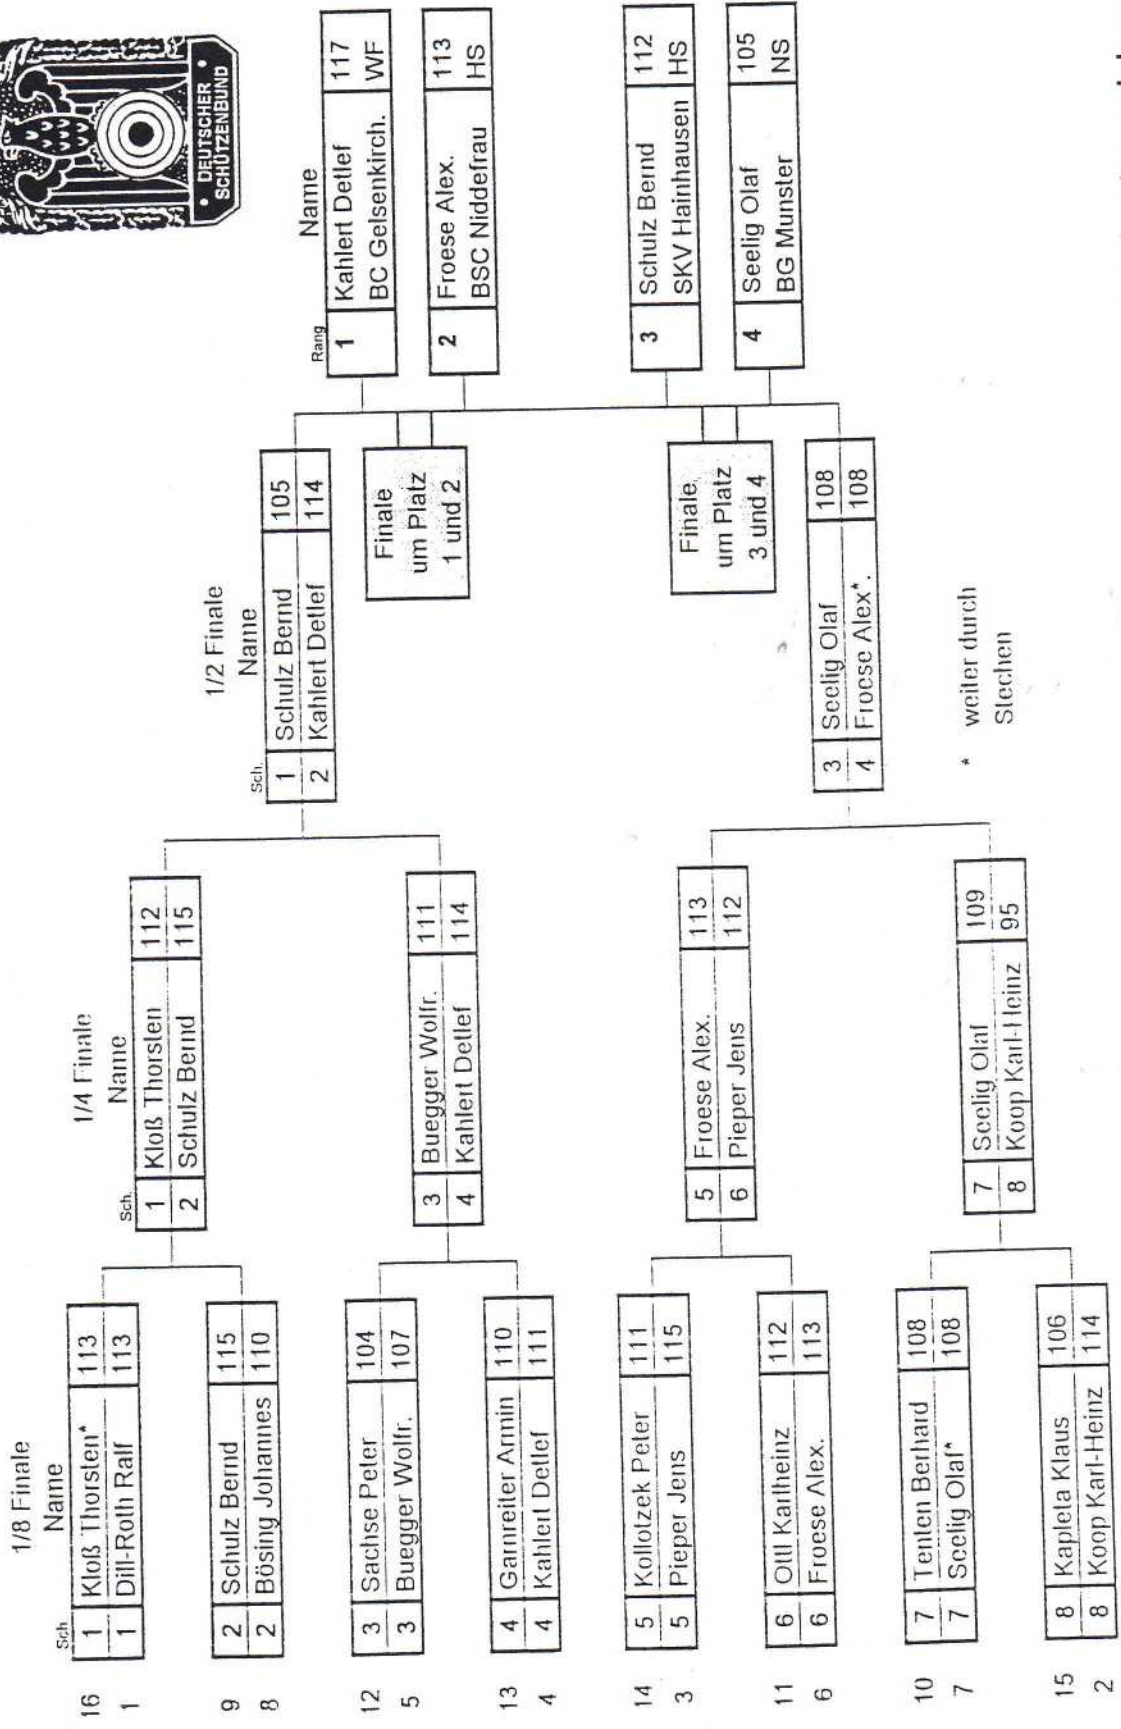

DEUTSCHE MEISTERSCHAFT - Bogen Halle 1995

Schützenklasse

Deutsche Meisterschaften Bogen-Halle 1995

in Oldenburg vom 24.-26. März

Qualifikation Einzel

Schützenklasse - FITA-Halle

Kennzahl: 6.20 10

Stand: 25.03.95 12:53:57

Seite 1

PL.	St.	NAME/VORNAME	LV	VEREIN	TOTAL	18m	18m	TR.	10	9
1.	21C	Dill-Roth Raif	RH	Bayer Leverkusen	581	290/ 1	291/ 1	60	45	11
2.	30B	Koop Karl-Heinz	NW	Meppen	576	288/ 4	288/ 3	60	39	18
3.	12B	Pieper Jens	NS	SV Querum	576	286/ 7	290/ 2	60	38	20
4.	04D	Kahlert Detlef	WF	BC Gelsenkirchen	573	289/ 2	284/ 11	60	35	23
5.	06C	Buegger Wolfram	OP	BC Schwarzenfeld	568	288/ 3	280/ 25	60	36	16
6.	06B	Fröse Alexander	HS	BSC Nidderau	568	281/ 20	287/ 5	60	33	23
7.	20B	Seelig Olaf	NS	BG Munster	568	287/ 5	281/ 20	60	33	22
8.	06D	Bösing Johannes	WF	Bocholter Bogenschützen	567	282/ 14	285/ 8	60	34	20
9.	10B	Schulz Bernd	HS	SKV Hainhausen	565	284/ 10	281/ 22	60	28	29
10.	16C	Tenten Bernhard	RH	StHub.-Siegburg	564	281/ 19	283/ 13	60	32	22
11.	08A	Ottl Kariheinz	BY	BSG Schweinfurt	563	278/ 32	285/ 9	60	30	25
12.	22D	Sachse Peter	WT	Fellbach-Schmidlen	563	281/ 25	282/ 17	60	28	28
13.	13A	Garnreiter Armin	BY	FSG Tacherting	562	281/ 18	281/ 21	60	31	20
14.	09D	Koillotzek Peter	WF	RSV Detmold-Klüt	562	285/ 8	277/ 41	60	29	24
15.	10D	Kapleta Klaus	WF	Nördlicher Dortmunder SB	562	281/ 24	281/ 23	60	28	26
16.	05D	Kloß Thorsten	WF	BSV Hamm	561	281/ 22	280/ 26	60	28	27
17.	22C	Borgard Hubertus	RH	TUS Ahrweiler	560	277/ 37	283/ 14	60	29	24
18.	19D	Giesa Sven	WT	SGi Backnang	560	280/ 26	280/ 27	60	28	27
19.	21A	Höck Christian	BY	BSC Lindach	560	286/ 5	274/ 58	60	28	25
20.	14B	Böttcher Udo	NS	SV Querum	560	280/ 27	280/ 28	60	28	24
21.	25A	Lott Jens	HH	Hamburger BS-Gilde	559	274/ 56	285/ 10	59	34	21
22.	11A	Gscheidmeyer Helmut	BY	FSG Tacherting	559	271/ 70	288/ 4	59	31	25
23.	26C	Winter Georg	SA	Wadgassen	558	280/ 29	278/ 36	60	25	28
24.	15A	Maier Dieter	BY	BS Dachau	558	271/ 69	287/ 6	59	33	21
25.	22A	Löffler Fred	BY	Kronach BSC	557	283/ 11	274/ 59	60	28	23
26.	28D	Pfister Roland	WT	SV Jungingen	557	282/ 15	275/ 53	60	27	25
27.	19B	Linke Hans-Diet.	NS	SV Dauelsen	557	274/ 51	283/ 15	60	27	24
28.	16B	Neugebauer Lüder	NS	SG Ahlten	557	281/ 23	276/ 46	60	26	26
29.	14C	Pelzer Karl-Heinz	RH	RSG Düren	557	277/ 39	280/ 31	60	26	25
30.	08D	Schmidt Dirk	WF	RSV Detmold-Klüt	557	275/ 48	282/ 19	60	25	27
31.	12C	Grawinkel Andre	RH	KKB Köln	557	274/ 57	283/ 16	59	30	26
32.	19C	Granieczny Thorsten	RH	BSC Oberhausen	556	281/ 17	275/ 52	60	30	19
33.	01B	Zirankewitsch K.-H.	HS	BSC Korbach	556	283/ 12	273/ 65	60	27	23
34.	29B	Gerst Manfred	NW	Cloppenburg	555	277/ 36	278/ 34	60	32	17
35.	31A	Beck Christian	HS	SV Hausen	555	279/ 30	276/ 45	60	28	23
36.	13D	Cornils Jürgen	WF	SSV Wingeshausen	555	273/ 59	282/ 18	60	28	22
37.	29A	Lewerth Alexander	HS	BSSF Seligenstadt	555	275/ 46	280/ 29	60	28	21
38.	26D	Roth Raif	WT	SpS Crailsheim	555	278/ 33	277/ 42	60	25	26
39.	01A	Hofer Ernst	BD	SSV Baiertal	555	281/ 21	274/ 62	60	25	26
40.	09B	Gauding Burkhard	HS	BSGW Kassel	555	277/ 38	278/ 38	60	24	30
41.	21B	Schwarzkopff Arnold	NS	TSV Helmstedt	555	284/ 9	271/ 78	59	34	15
42.	20A	Marshall Kean	BY	Eichenlaub Neustadt	555	269/ 79	286/ 7	59	33	19
43.	24D	Lippoldt Andreas	WT	SGi Sindelfingen	554	275/ 44	279/ 32	60	29	20
44.	18B	Lange Raimund	NS	SG Ahlten	554	282/ 13	272/ 71	60	29	19
45.	14A	Picherer Martin	BY	FSG Tacherting	554	274/ 49	280/ 30	60	28	20
46.	09C	Maron Joachim	RH	BSC Bottrop	554	282/ 16	272/ 72	60	27	22
47.	31C	Ulrich Roland	SB	Lauchringen	554	280/ 28	274/ 60	60	27	20
48.	05A	Krajewski Thomas	BL	1. BBS	554	273/ 63	281/ 24	60	22	31
49.	13B	Schulkowski Jens	NS	SV Querum	553	277/ 41	276/ 51	58	35	19
50.	28B	Meyer Josef	NW	Cloppenburg	552	274/ 53	278/ 35	60	27	19