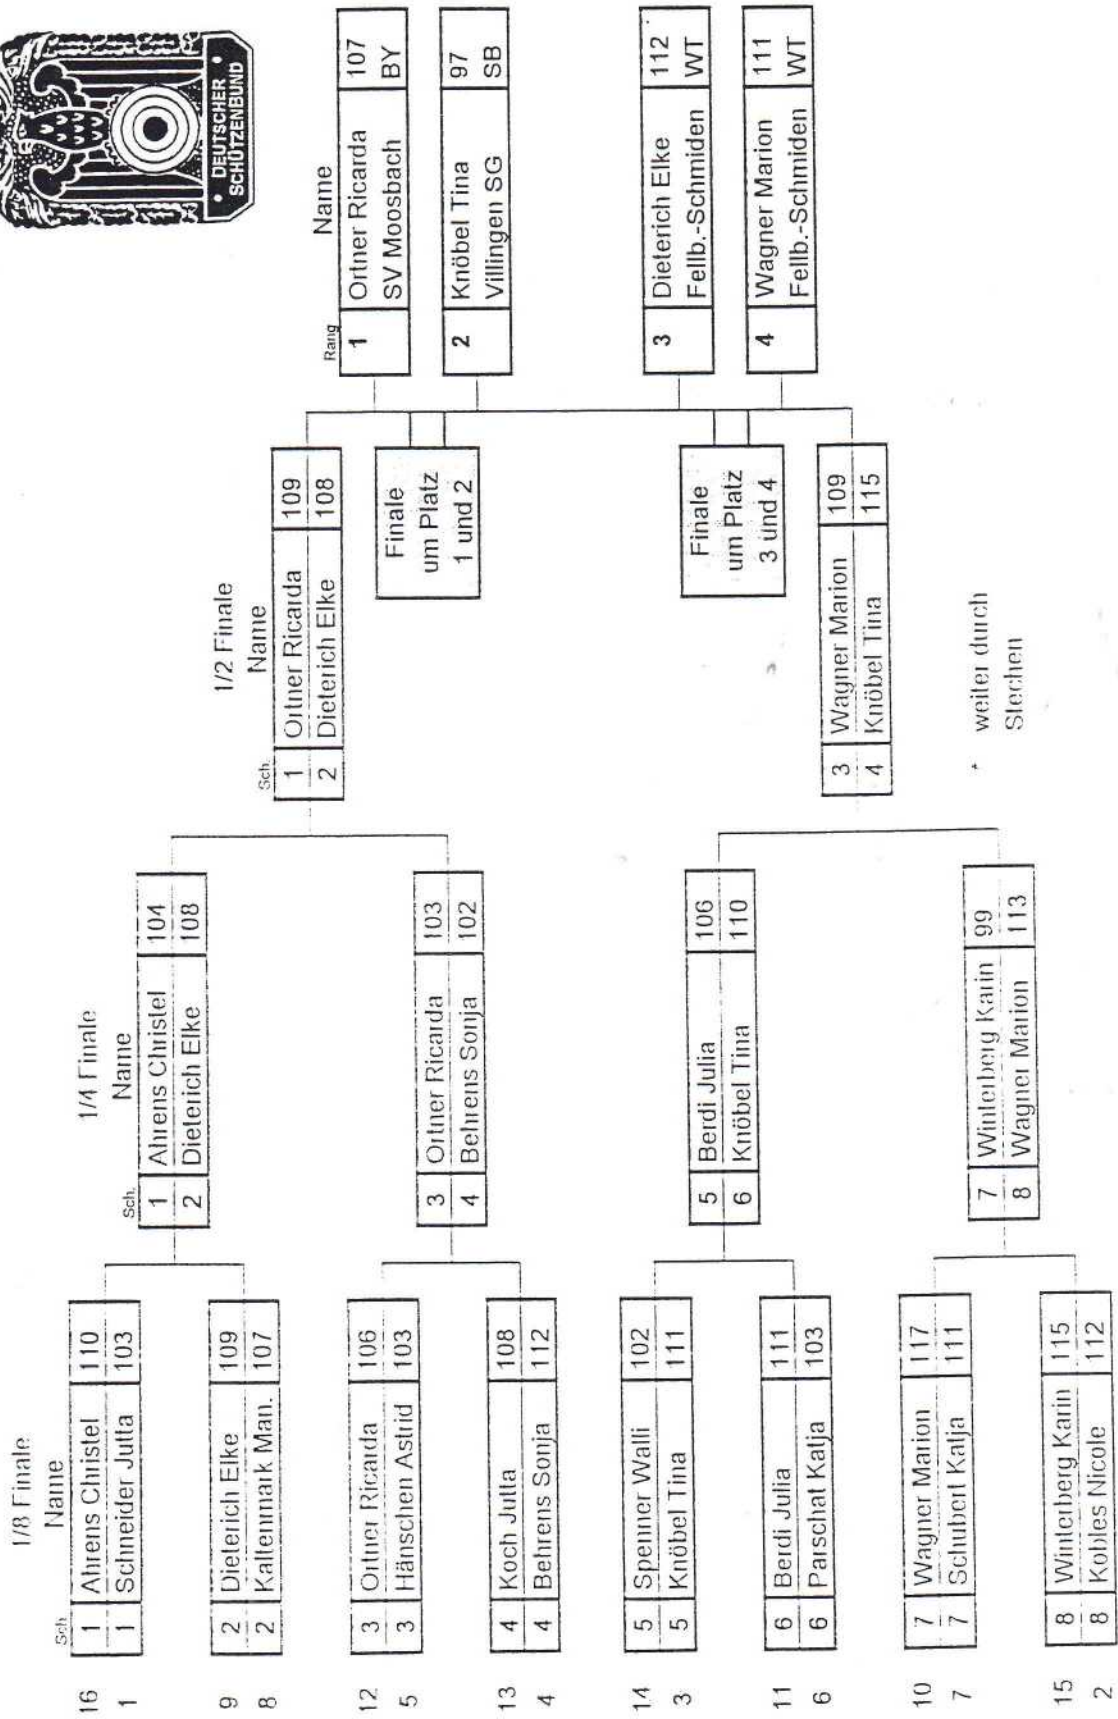

DEUTSCHE MEISTERSCHAFT - Bogen Halle 1995

Damenklasse

DEUTSCHE MEISTERSCHAFT - Bogen Halle 1995

Damenklasse

Deutsche Meisterschaften Bogen-Halle 1995

in Oldenburg vom 24.-26. März

Qualifikation Einzel

Damenklasse - FITA-Halle