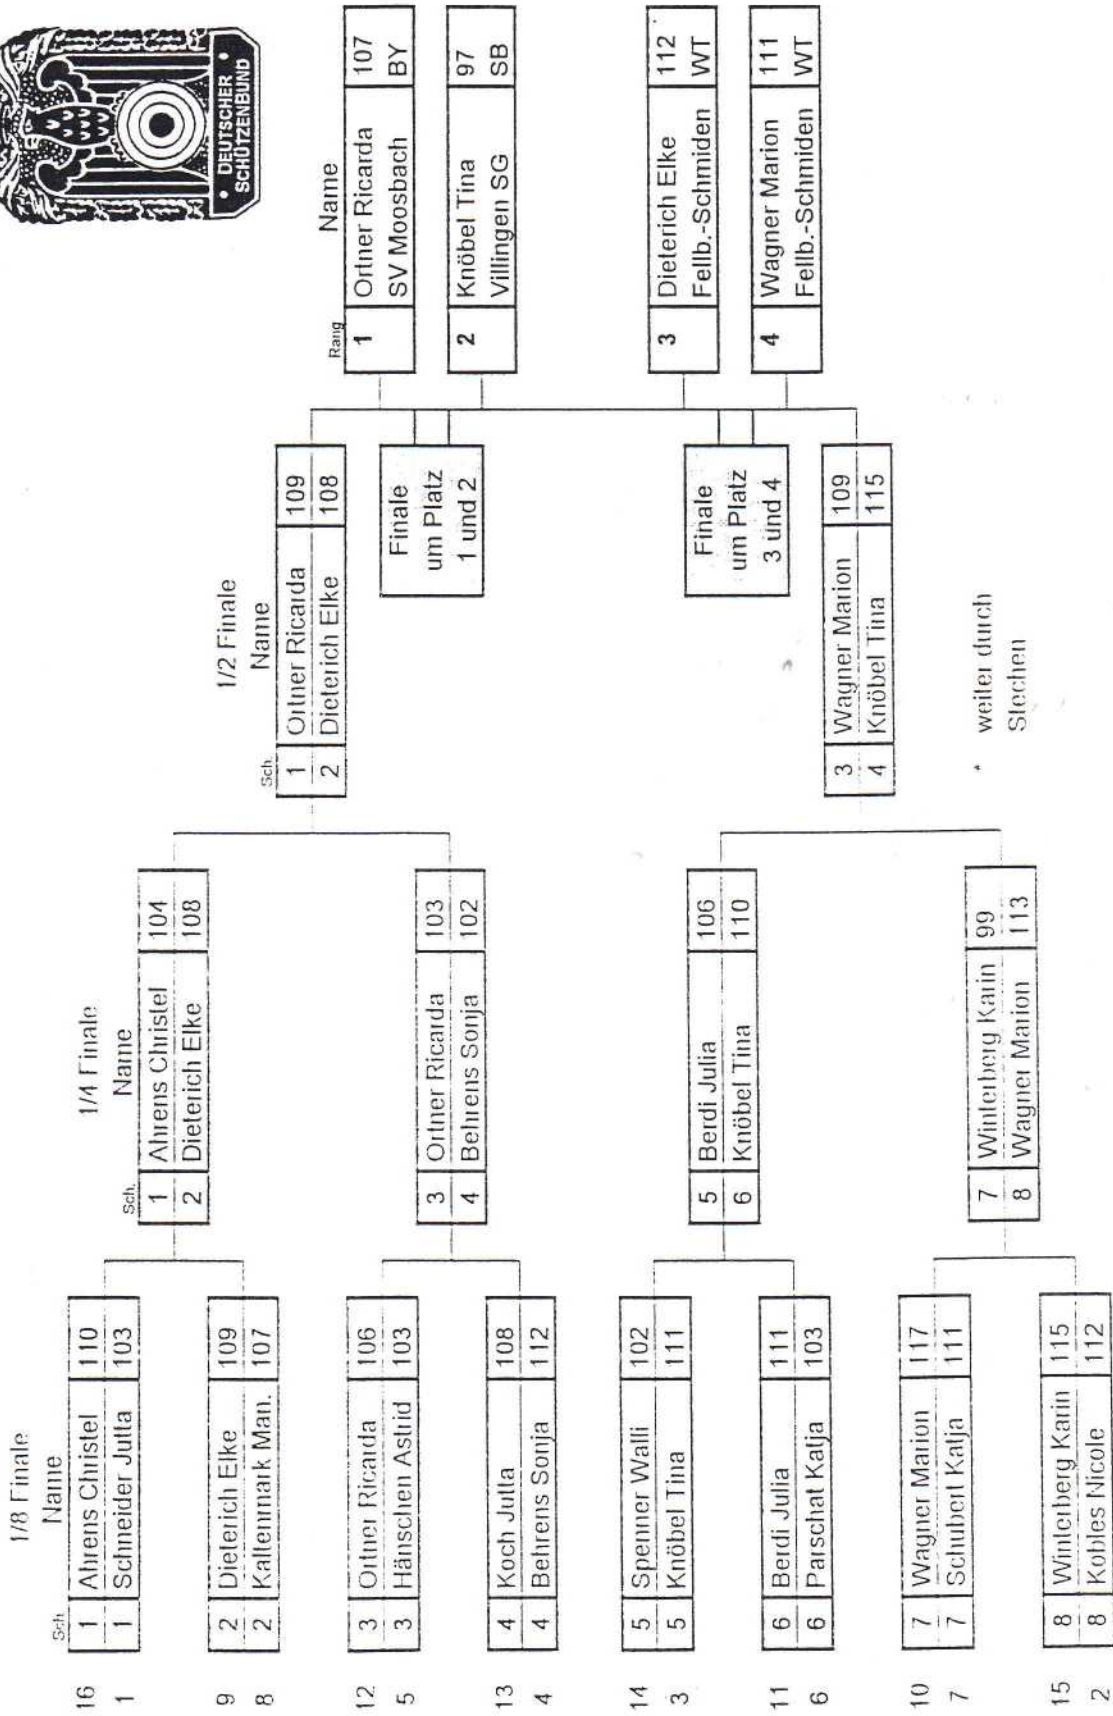

DEUTSCHE MEISTERSCHAFT - Bogen Halle 1995

Damenklasse

DEUTSCHE MEISTERSCHAFT - Bogen Halle 1995

Damenklasse

Deutsche Meisterschaften Bogen-Halle 1995

in Oldenburg vom 24.-26. März

Qualifikation Einzel

Damenklasse - FITA-Halle