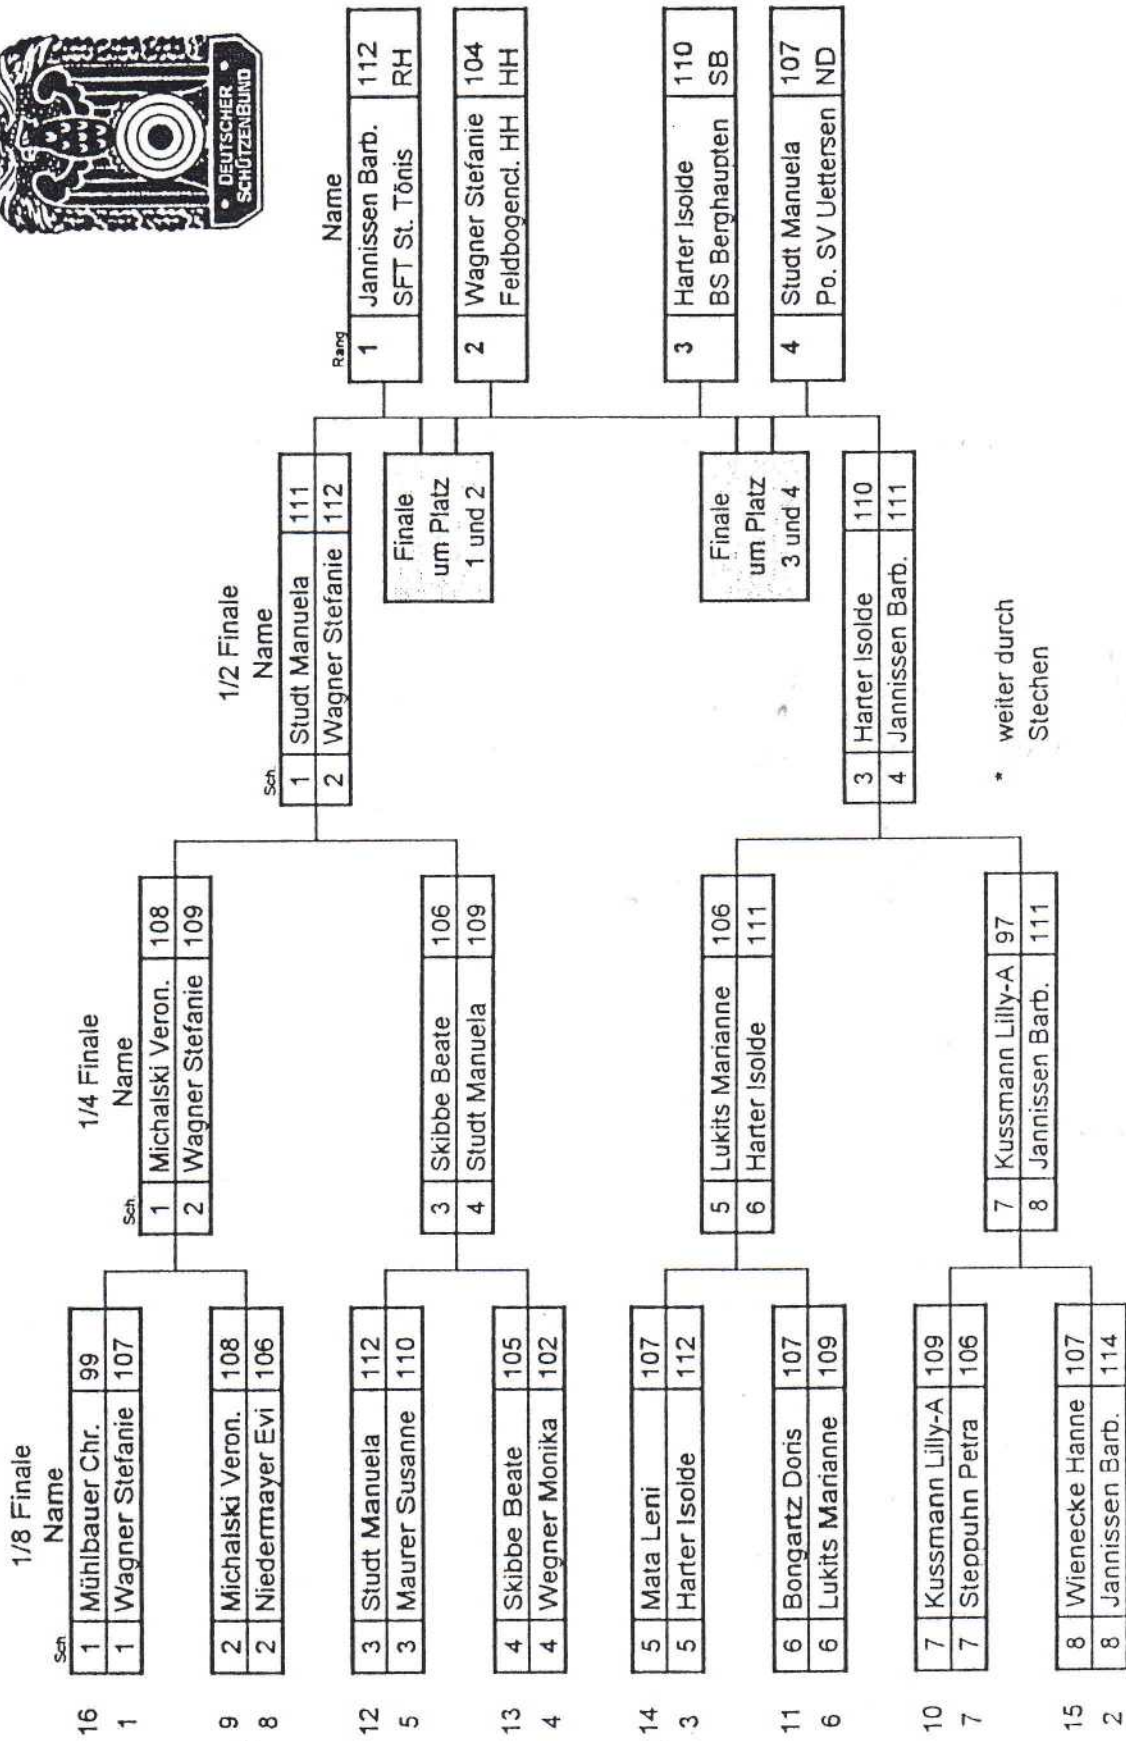

DEUTSCHE MEISTERSCHAFT - Bogen Halle 1995 Compound

Damenklasse

Deutsche Meisterschaften Bogen-Halle 1995

in Oldenburg vom 24.-26. März

Qualifikation Einzel

Damenklasse Compound - FITA-Halle Comp.

Kennzahl: 6.25 11

Stand: 25.03.95 09:23:09

Seite 1

PL.	St.	NAME/VORNAME	LV	VEREIN	TOTAL	18m	18m	TR.	10	9
1.	25A	Wagner Stefanie	HH	Feldbogenclub Hamburg	557	280/ 1	277/ 2	60	20	38
2.	26B	Jannissen Barbara	RH	SFT St. Tönis	548	275/ 3	274/ 3	60	14	43
3.	23C	Harter Isolde	SB	Berghaupten BS	548	277/ 2	271/ 6	60	14	41
4.	23D	Wegner Monika	WT	SGi Sindelfingen	547	273/ 5	274/ 4	60	14	39
5.	20D	Maurer Susanne	BY	SBS Sauerlach	543	271/ 7	272/ 5	60	16	33
6.	23A	Lukits Marianne	PF	BSC Birkenheide	541	273/ 6	268/ 13	60	8	46
7.	23B	Steppuhn Petra	NS	SSG Einbeck	538	274/ 4	264/ 16	60	9	42
8.	21A	Niedermayer Evi	BY	BS Pfaffenwinkel	537	269/ 9	268/ 12	60	12	36
9.	21C	Michalski Veronika	SB	St. Blasien	537	268/ 10	269/ 9	60	11	38
10.	21B	Kussmann Lylli-Anne	HS	BSC Vellmar	537	268/ 11	269/ 10	60	7	45
11.	25B	Bongartz Doris	RH	SSK Krefeld	537	268/ 12	269/ 11	60	5	47
12.	22B	Studt Manuela	ND	Post SV Uetersen	535	256/ 17	279/ 1	60	15	33
13.	24A	Skibbe Beate	NS	SSG Einbeck	533	266/ 14	267/ 14	60	7	41
14.	25D	Mata Leni	WT	SGi Biberach	532	267/ 13	265/ 15	60	8	38
15.	22A	Wienecke Hanne	HH	Hamburger BS-Gilde	530	261/ 15	269/ 8	60	12	33
16.	21D	Mühlbauer Christa	SB	Daisendorf	529	270/ 8	259/ 18	60	7	41
17.	24D	Graf Marliese	WT	BS Mühlen	526	256/ 18	270/ 7	59	8	40
18.	26A	Siemers Marita	HH	Feldbogenclub Hamburg	521	260/ 16	261/ 17	60	9	34
19.	24B	Kursawe Birgit	NS	Gold.Pf.Herzberg	500	246/ 19	254/ 19	57	5	38
20.	22C	Ulrich Hildegard	SB	Lauchringen	67	67/ 20	/ 20	8	1	3
21.	22D	Biester Regine	WT	SGi Backnang		/	/			
22.	25C	Schnappacher Ute	SB	Berghaupten BS		/	/