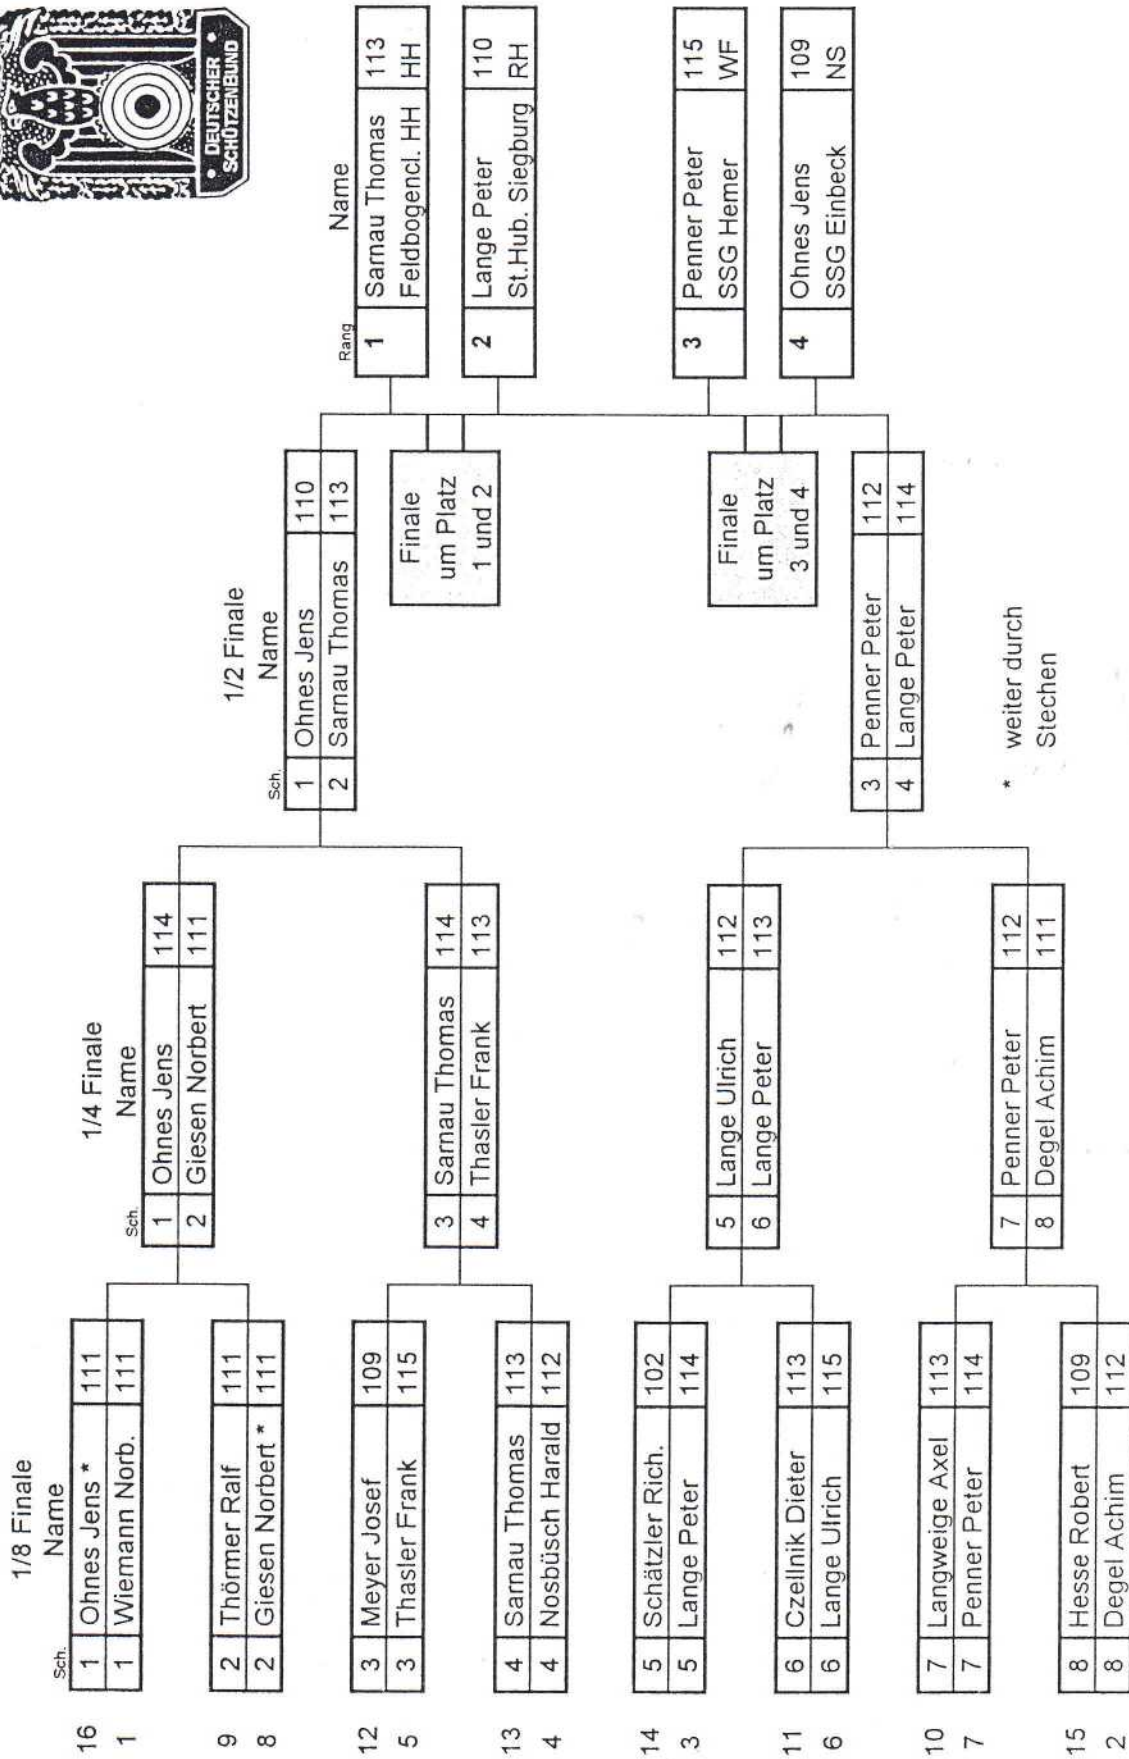

DEUTSCHE MEISERSCHAFT - Bogen Halle 1995 Compound

Schützenklasse

Deutsche Meisterschaften Bogen-Halle 1995

in Oldenburg vom 24.-26. März

Qualifikation Einzel

Schützenklasse Compound - FITA-Halle Comp.

Kennzahl: 6.25 10

Stand: 25.03.95 09:22:47

Seite 1

PL.	St.	NAME/VORNAME	LV	VEREIN	TOTAL	18m	18m	TR.	10	9
1.	06D	Wiemann Norbert	WF	Bogenschützen Münster	572	284/ 7	288/ 1	60	32	28
2.	16A	Degel Achim	BY	Wirsberg BS	570	286/ 3	284/ 6	60	30	30
3.	09C	Nosbüsch Harald	RH	Krefelder Sportschützen	569	286/ 4	283/ 9	60	30	29
4.	08D	Lange Ulrich	WF	SV Hollvede	569	284/ 8	285/ 3	60	29	31
5.	01B	Thasler Frank	HH	Feldbogenclub Hamburg	569	286/ 5	283/ 10	60	29	31
6.	04C	Lange Peter	RH	St.Hub.-Siegburg	569	289/ 2	280/ 21	60	29	31
7.	05D	Penner Peter	WF	SSG Hemer	568	290/ 1	278/ 33	59	37	22
8.	07C	Giesen Norbert	RH	SFT St. Tönis	567	286/ 6	281/ 17	60	28	31
9.	04D	Thörmer Ralf	ST	BC Bellingen	567	284/ 9	283/ 11	60	28	31
10.	10D	Langweige Axel	WF	BC Gelsenkirchen	567	282/ 17	285/ 4	60	27	33
11.	14A	Czellnik Dieter	BY	Landshuter BS	566	281/ 18	285/ 5	60	26	34
12.	19A	Sarnau Thomas	HH	Feldbogenclub Hamburg	565	283/ 15	282/ 14	60	27	31
13.	13B	Meyer Josef	NW	Cloppenburg	565	284/ 11	281/ 18	60	26	33
14.	05A	Schätzler Richard	BY	Röthenbach SSG	565	283/ 16	282/ 15	60	26	33
15.	09D	Hesse Robert	WF	Bogenschützen Werries	565	281/ 19	284/ 7	60	25	35
16.	16C	Legrom Robert	SA	Homburg	564	281/ 20	283/ 12	60	24	36
17.	07B	Ohnes Jens	NS	SSG Einbeck	564	284/ 12	280/ 22	60	24	36
18.	19B	März Martin	PF	SV Bruchmühlbach	563	279/ 28	284/ 8	60	25	33
19.	10B	Gobel Uli	NS	Gold.Pf.Herzberg	563	284/ 13	279/ 25	60	24	35
20.	14B	Fornfeist Wolfgang	NW	Hagen aTW	563	284/ 14	279/ 26	60	23	37
21.	08B	Schuster Kay	NS	SV Dauelsen	562	284/ 10	278/ 29	60	28	29
22.	11A	Maurer Bertram	BY	SBS Sauerlach	561	281/ 21	280/ 23	60	23	35
23.	08C	Nosbüsch Ralf	RH	Krefelder Sportschützen	561	280/ 23	281/ 19	60	22	37
24.	15C	Neumüller Volker	SA	Homburg	561	281/ 22	280/ 24	60	22	37
25.	17C	Kopp Uwe	SB	Renchen Bogen	561	279/ 29	282/ 16	60	21	39
26.	20B	Feiler Ulrich	RH	BSC Bottrop	560	277/ 34	283/ 13	60	21	38
27.	18D	Graf Lothar	WT	BS Mühlen	559	273/ 51	286/ 2	59	29	29
28.	12D	Balmer Roland	WT	SGi Backnang	558	277/ 35	281/ 20	60	18	42
29.	07D	Jöcker Peter	WF	Bogenschützen Gronau	557	280/ 24	277/ 36	60	18	41
30.	03C	Pepperl Roland	RH	W.Tell Düsseldorf	556	280/ 25	276/ 40	60	18	41
31.	20C	Bourgoutzis Joanis	SB	Berghaupten BS	556	277/ 36	279/ 28	60	18	40
32.	07A	Saur Karl	BY	TSV Waldtrudering	556	279/ 30	277/ 39	59	27	31
33.	03A	Ehrlich Dieter	HS	BSC Rüsselsheim	555	276/ 38	279/ 27	60	20	35
34.	15A	Bergmann Dieter	BY	Wirsberg BS	555	278/ 31	277/ 35	60	19	37
35.	05C	Carbonaro Piero	RH	Solinger SC 95/98	555	280/ 26	275/ 42	60	18	39
36.	03D	Weber Josef	SB	Zell a.H.	555	280/ 27	275/ 45	60	15	45
37.	18A	Kallert Werner	BY	TSV Ansbach	554	276/ 40	278/ 30	60	15	44
38.	11C	Herrchen Herbert	RH	ASC Adenau	553	278/ 32	275/ 43	60	16	42
39.	12B	Röttger Klaus	NW	Lingen BC	553	275/ 42	278/ 31	60	15	43
40.	10C	Strohn Walter	RH	Krefelder Sportschützen	552	278/ 33	274/ 49	60	14	44
41.	16B	Bitsch Volker	PF	BSC Birkenheide	552	277/ 37	275/ 46	60	14	44
42.	01C	Köhler Ralf	RH	W.Tell Düsseldorf	551	276/ 39	275/ 44	60	16	39
43.	13D	Lörcher Volker	WT	BC Magstadt	551	273/ 49	278/ 32	60	14	43
44.	11D	Frank Rolf	WF	SSV Wunderthausen	551	276/ 41	275/ 47	60	13	45
45.	20A	Wagner Claus	HH	Feldbogenclub Hamburg	550	274/ 45	276/ 41	60	17	37
46.	15D	Fidaschek Rainer	WT	BS Mühlen	549	275/ 43	274/ 48	60	15	39
47.	14D	Sänger Marc	WT	SGi Sindelfingen	549	275/ 44	274/ 50	60	11	47
48.	18B	Greiner Jörg	PF	BSC Birkenheide	548	271/ 52	277/ 37	60	12	44
49.	10A	Huber Josef	BY	SBS Sauerlach	547	270/ 54	277/ 38	60	10	47
50.	09B	Pfitzner Wolfgang.	BY	SBS Sauerlach	544	274/ 46	270/ 55	60	15	38