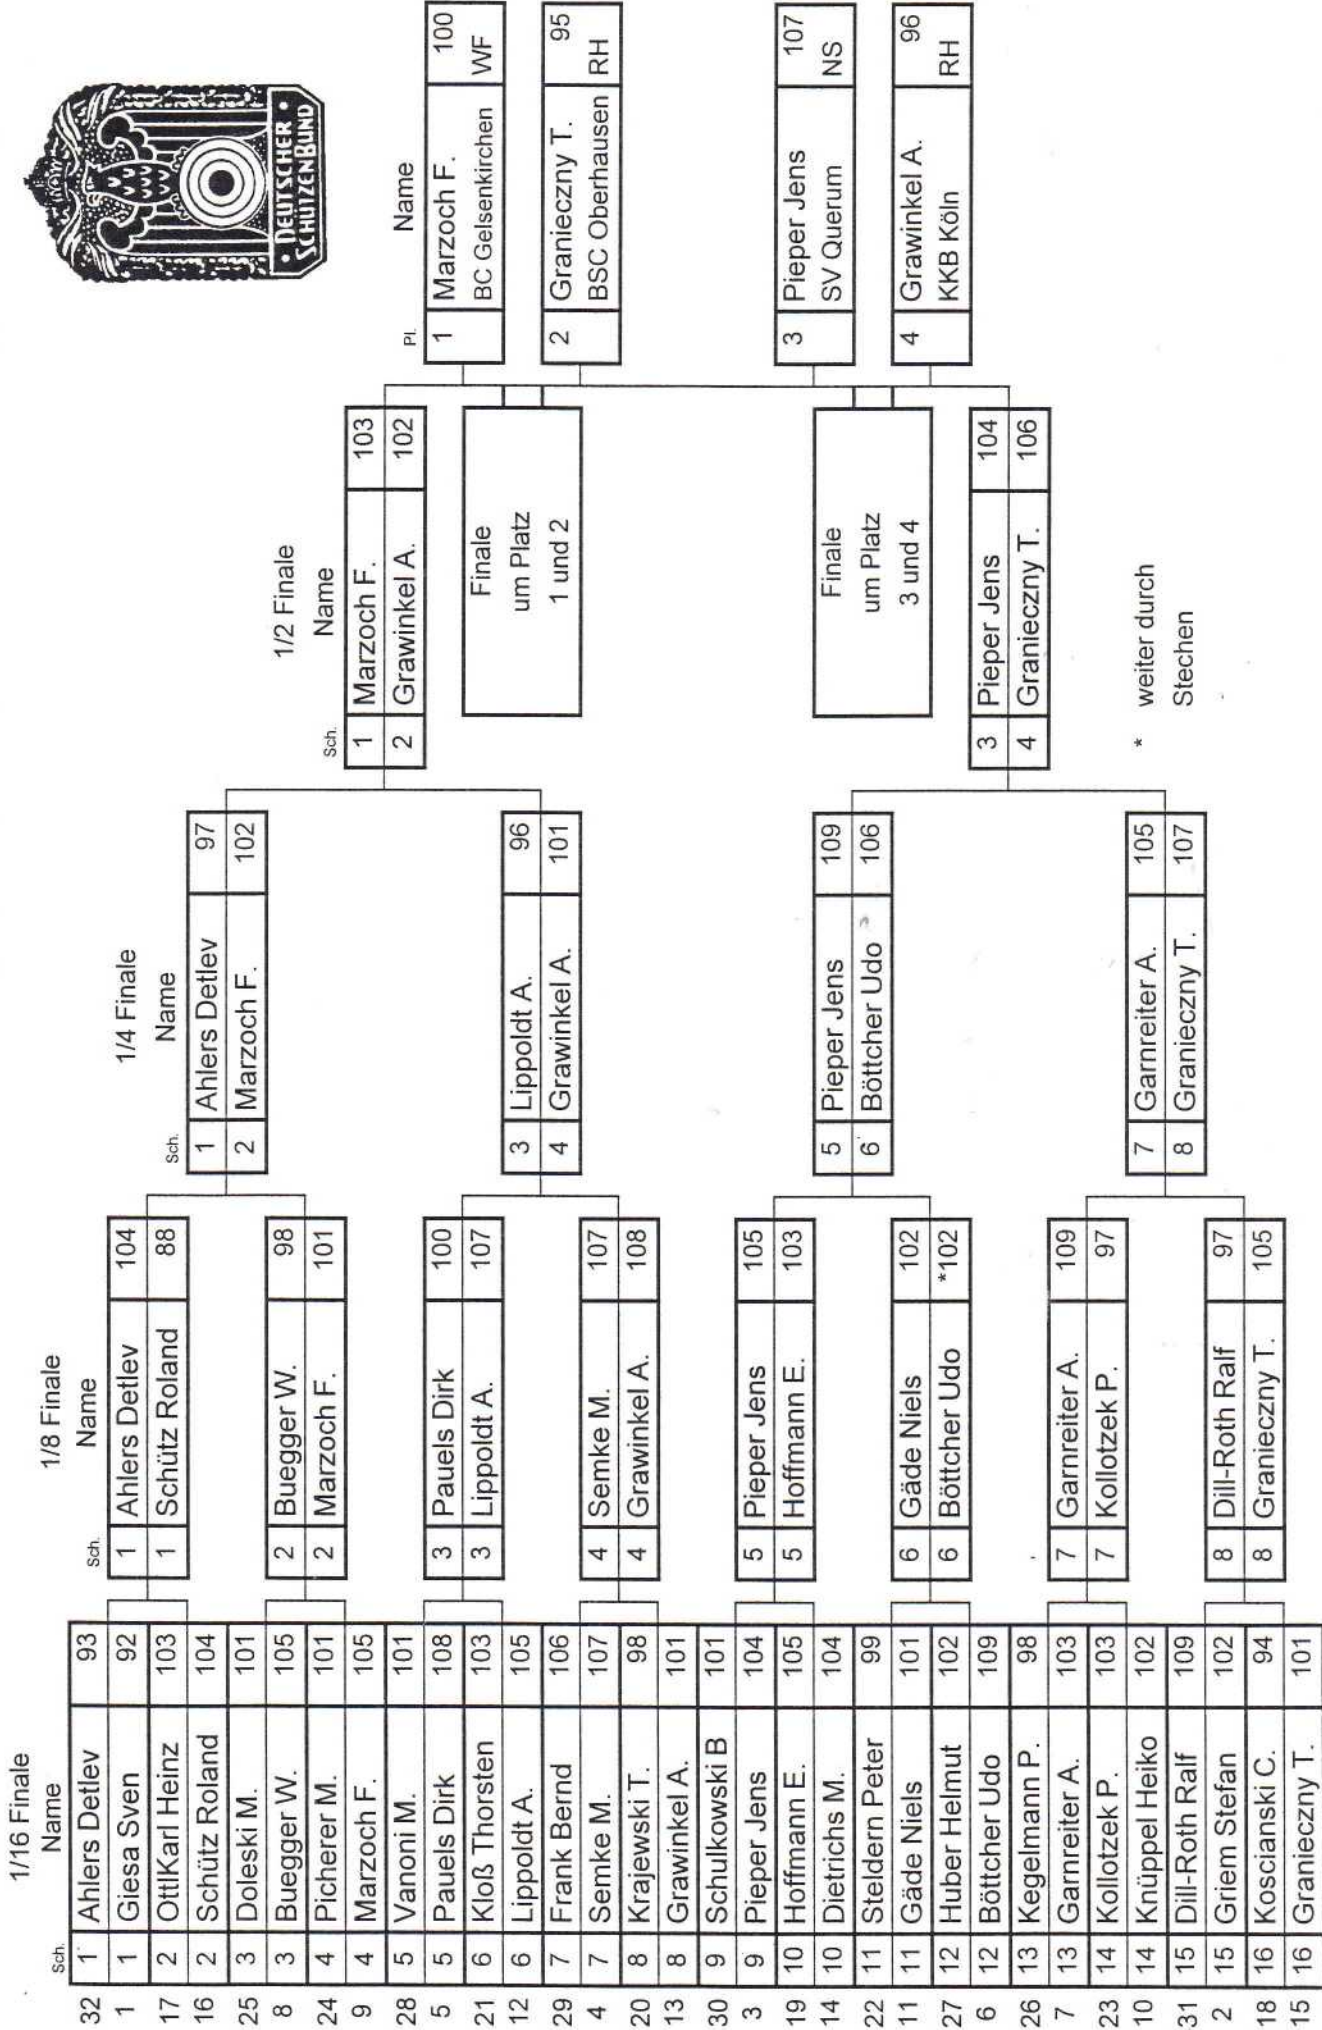

DEUTSCHE MEISTERSCHAFT - FITA im Freien 1995

Deutsche Meisterschaft - Fita im Freien 1995

Schützenklasse Finalplatzierung

Rang	Name	LV	Verein	Qual.	1|16	1|8	1|4	1|2	Finale	Ges.Fin.
1	Marzoch, Frank	WF	BC Gelsenkirchen	1233	105	101	102	103	100	511
2	Granieczny, Thorsten	RH	BSC Oberhausen	1221	101	105	107	106	96	515
3	Pieper, Jens	NS	SV Querum	1247	104	105	109	104	107	529
4	Grawinkel, Andre	RH	KKB Köln	1222	101	108	101	102	96	508
5	Garnreiter, Armin	BY	FSB Tacherting	1237	103	109	105			
6	Böttcher, Udo	NS	SV Querum	1239	109	102	106			
7	Ahlers, Detlev	NW	BC Lingen	1202	93	104	97			
8	Lippoldt, Andreas	WT	SG Sindelfingen	1225	105	107	96			
9	Semke, Manfred	NW	TV Lilienthal	1244	107	107				
10	Hoffmann, Erwin	Op	BC Overviechtach	1214	105	103				
11	Gäde, Niels	ND	SG Norderstedt	1228	101	102				
12	Pauels, Dirk	RH	KKB Köln	1242	108	100				
13	Buegger, Wolfram	OP	SG Schwarzenfeld	1237	105	98				
14	Kollotzek, Peter	WF	RSV Detmold-Klüt	1208	103	97				
15	Dill-Roth, Ralf	RH	Bayer-Leverkusen	1202	109	97				
16	Schütz, Roland	BL	Bergmann-Borsig	1217	104	88				
17	Frank, Bernd	WT	SG Seeborn	1203	106					
18	Dietrichs, Martin	NW	Wolfsangel	1222	104					
19	Ottl, Karl Heinz	BY	BSG Schweinfurt	1215	103					
20	Kloß, Thorsten	WF	BSV Hamm	1210	103					
21	Griem, Stefan	BL	1. BBS	1251	102					
22	Knüppel, Heiko	HH	Kakenstorfer	1229	102					
23	Huber, Helmut	BY	FSG Tacherting	1204	102					
24	Picherer, Martin	BY	FSG Tacherting	1206	101					
25	Doleski, Michael	BY	SV Pang	1205	101					
26	Vanoni, Michael	BL	1. BBS	1203	101					
27	Schulkowski, Bernhard	NS	SV Querum	1203	101					
28	Steldern, Peter	WF	BC Gelsenkirchen	1209	99					
29	Krajewski, Thomas	BL	1. BBS	1211	98					
30	Kegelman, Paul	WF	BC Gelsenkirchen	1204	98					
31	Koscianski, Christian	BY	BSG Ebersberg	1214	94					
32	Giesa, Sven	WT	SGi Backnang	1258	92					

Ab Platz 33, siehe Ergebnisliste der Qualifikationsrunde