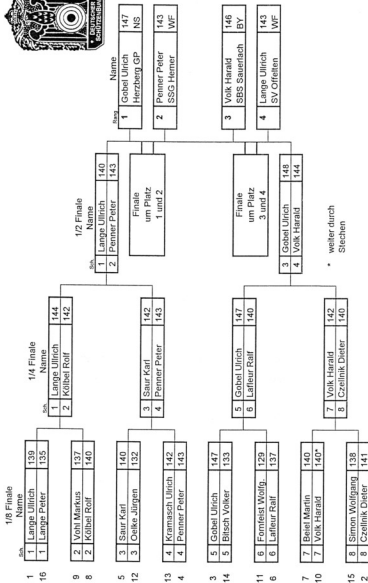

DEUTSCHE MEISTERSCHAFT - Bogen Halle 1994 Compound

Schützenklasse

Deutsche Meisterschaft Bogen-Halle 1994

25.-27.02.94 in Dortmund

DV-System des DSB

Qualifikationsliste Einzel Schützenklasse Compound

Kennzahl: 6.25 10

Stand: 26.02.94 17:08:13

Seite 1

PL.	St.	NAME/VORNAME	LV	VEREIN	TOTAL	25m	25m	TR.	10	9
1.	14B	Lange Ulrich	WF	SV Ofleiten	573	290/ 1	283/ 7	60	37	20
2.	05A	Czellnik Dieter	BY	TV 64 Landshut	570	288/ 2	282/ 8	60	35	20
3.	01D	Gobel Ulrich	NS	Herzberg GP	569	280/ 7	289/ 1	60	35	21
4.	03C	Penner Peter	WF	SSG Hemer	568	284/ 3	284/ 6	60	31	28
5.	02A	Saur Karl	BY	TSV Waldrundering	565	276/17	289/ 2	60	30	25
6.	09D	Lafleur Ralf	RH	Solinger SC 95/98	562	274/22	288/ 3	60	29	25
7.	04A	Köbel Rolf	BY	SBS Sauerlach	561	277/14	284/ 5	60	30	24
*	03A	Beiel Martin	BY	Regensburger Bog.	561	280/ 9	281/ 9	60	29	25
8.	11B	Vohl Markus	WT	SGI Sindelfingen	558	284/ 4	274/27	60	26	28
10.	06D	Formeist Wolfgang	NW	Hagen aTW	557	283/ 5	274/25	60	28	23
11.	01A	Volk Harald	BY	SBS Sauerlach	557	280/10	277/19	60	25	27
12.	14C	Kramasch Ulrich	WT	SGI Sindelfingen	555	277/13	278/11	60	28	20
13.	10D	Oelke Jürgen	SB	WYHL BSF	555	278/12	277/16	60	27	22
14.	10A	Simon Wolfgang	BY	FSG Pfrenten	554	280/ 8	274/24	60	27	24
15.	07C	Bitsch Volker	PF	BSC Birkenheide	554	278/18	278/13	60	23	29
16.	01C	Voss Reiner	BL	1. Berliner BSC	553	275/19	278/12	60	29	20
17.	10B	Lange Peter	RH	St.Hub.-Siegburg	553	280/11	273/30	60	22	29
18.	04C	Leick Ekkehard	HS	SV Wehen	551	265/48	286/ 4	60	24	28
19.	12B	Graf Lothar	WT	BS Mühlen	550	260/ 6	270/40	60	23	27
20.	17C	Heckes Willi	WF	BSC Dorsten	550	273/24	277/18	60	23	26
21.	05D	Meyer Josef	NW	Cloppenburg	549	273/25	276/21	60	26	22
22.	12A	Langweige Axel	WF	BC Gelsenkirchen	548	271/29	277/17	60	21	31
23.	02C	Angerstein Kurt	HS	SV Frohnhausen	548	272/26	276/22	60	18	35
24.	05B	Dyrbusch Peter	WF	BC Gelsenkirchen	545	270/31	276/20	60	22	24
25.	13B	Jöcker Peter	WF	Bogenschützen Gronau	545	268/39	278/15	60	19	28
26.	13C	Graf Michael	WT	BS Mühlen	544	272/28	272/33	60	24	24
27.	05C	Peters F.Wilhelm	NS	SV Dauelsen	544	277/15	267/48	60	21	24
28.	11C	Kopp Uwe	SB	Renchen Bogen	543	275/20	268/45	60	24	21
29.	07D	Köhler Ralf	RH	W.Teil Düsseldorf	542	269/34	273/28	60	22	21
30.	14D	Goldhofer Jörg	BY	SBS Sauerlach	542	272/27	270/38	60	20	28
31.	19D	Groß Markus	BL	1. Berliner BSC	542	264/51	278/10	60	19	27
32.	09A	Bader Karl-Heinz	BY	FSG Füssen	541	269/33	272/32	60	22	23
33.	14A	Busies Joachim	SB	Teningen	541	274/23	267/49	60	19	26
34.	17A	Henschel Roderich	SB	Konstanz PSV	541	267/42	274/26	60	18	28
36.	18A	Sänger Marc	WT	SGI Sindelfingen	540	262/53	278/14	60	19	24
36.	06C	Günther Hendrik	NS	SG Dudenstadt	540	275/21	265/51	60	13	35
37.	16C	Thörmer Ralf	ST	BC Bellingen	539	276/16	263/55	60	20	26
38.	17D	Stockhaus Norbert	WT	BIG Glutt	539	269/36	270/39	60	17	29
39.	12D	Artmann Reiner	BY	E.L. Wiesau	538	268/40	270/37	60	21	21
40.	11D	Haep Wolfgang	RH	PSV Wengerohr	538	266/45	272/31	60	19	26
41.	19C	Schmidt Dieter	BD	BSC Neckargerach	537	264/49	273/29	60	23	17
42.	04D	Ohnes Jens	NS	SSG Einbeck	537	268/37	269/42	60	20	24
43.	16A	Frei Martin	WT	SV Belmerstetten	537	268/38	269/44	60	17	27
44.	18B	Schürmann Franz	WF	BSC Dorsten	535	264/50	271/35	60	21	20
45.	02B	Lorenz Hans-Günter	BD	BSC Neckargerach	535	260/55	275/23	60	18	29
46.	13D	Giesen Norbert	RH	SFT St. Tönis	535	267/43	268/47	60	15	29