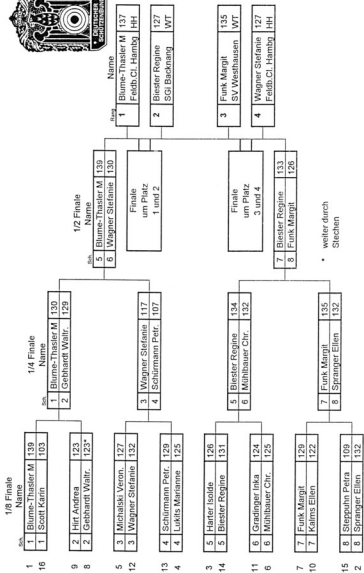

DEUTSCHE MEISTERSCHAFT¹ - Bogen Halle 1994 Compound

Damenklasse

Deutsche Meisterschaft Bogen-Halle 1994

25.-27.02.94 in Dortmund

DV-System des DSB

Qualifikationsliste Einzel Damenklasse Compound

Kennzahl: 6.25 11

Stand: 26.02.94 17:08:38

Seite 1

PL.	St.	NAME/VORNAME	LV	VEREIN	TOTAL	25m	25m	TFL	10	9
1.	20B	Blume-Hasler Monika	HH	Feldbogenclub Hamburg	553	276/ 1	277/ 1	60	22	30
2.	22B	Springer Ellen	HH	Feldbogenclub Hamburg	532	266/ 4	266/ 3	60	18	24
3.	20C	Harter Isolde	SB	Berghaupten BS	531	272/ 2	259/ 8	60	16	24
4.	24D	Lukits Marianne	PF	BSC Birkenheide	528	264/ 6	264/ 5	60	15	25
5.	23B	Michalski Veronika	SB	St. Blasien	527	266/ 3	261/ 7	60	10	30
6.	24B	Mülbauer Christa	SB	Daisendorf	525	265/ 5	261/ 6	60	16	21
7.	22D	Funk Margit	WT	SV Westhausen	521	264/ 8	257/ 10	60	16	21
8.	26C	Hirt Andrea	BY	Hochzoll	520	256/ 10	264/ 4	60	17	19
9.	26D	Gebhardt Waltraud	HS	BSC Rüsselsheim	520	251/ 13	269/ 2	60	17	16
10.	25B	Kalms Ellen	SB	Freiburg SG	519	260/ 9	259/ 9	59	18	18
11.	22C	Gradinger Inka	SB	Berghaupten BS	517	264/ 7	253/ 12	60	12	23
12.	23D	Wagner Stefanie	HH	Feldbogenclub Hamburg	505	255/ 11	250/ 13	60	14	17
13.	26B	Schürmann Petra	WF	BSC Dorsten	494	238/ 20	266/ 11	60	10	17
14.	21A	Blester Regine	WT	SGi Backnang	493	253/ 12	240/ 20	60	4	24
15.	26A	Stappuhn Petra	NS	KBS Naenssen	492	244/ 17	248/ 15	60	11	19
16.	23C	Scott Karin	HS	BSC Rüsselsheim	492	248/ 14	244/ 18	60	6	22
17.	21C	Möck Erika	ND	Brunswickler SG	491	247/ 15	244/ 17	60	13	12
18.	20D	Frei Heidi	WT	SV Beimerstetten	491	243/ 18	248/ 14	60	12	15
19.	23A	Bendrin Angelika	WT	SV Gmünd 1906	488	246/ 16	242/ 19	60	8	20
20.	24A	Niehoff Dorothea	WF	Bogenschießen Gronau	488	242/ 19	246/ 15	59	11	15
21.	20A	Pöttinger Angelika	BY	kgf.priv. Volkach	462	233/ 21	219/ 22	59	7	10
22.	25D	Kadel Susanne	HS	BSC Rüsselsheim	447	217/ 23	230/ 21	60	5	12
23.	25A	Seltz Monika	BY	BC Buronen Kaufbeuren	435	221/ 22	214/ 23	60	5	10
24.	24C	Schwarz Hildegard	RH	SSV Oppenheim	0	0/ 0	0/ 24	0	0	0
25.	25C	Schettgen Jutta	PF	BSC Birkenheide	0	0/ 0	0/ 25	0	0	0
26.	22A	Müller Petra	HS	SV Kriethel	0	0/ 0	0/ 26	0	0	0
27.	21D	Kußmann Lyli-Anne	HS	BSC Vellmar	0	0/ 0	0/ 27	0	0	0