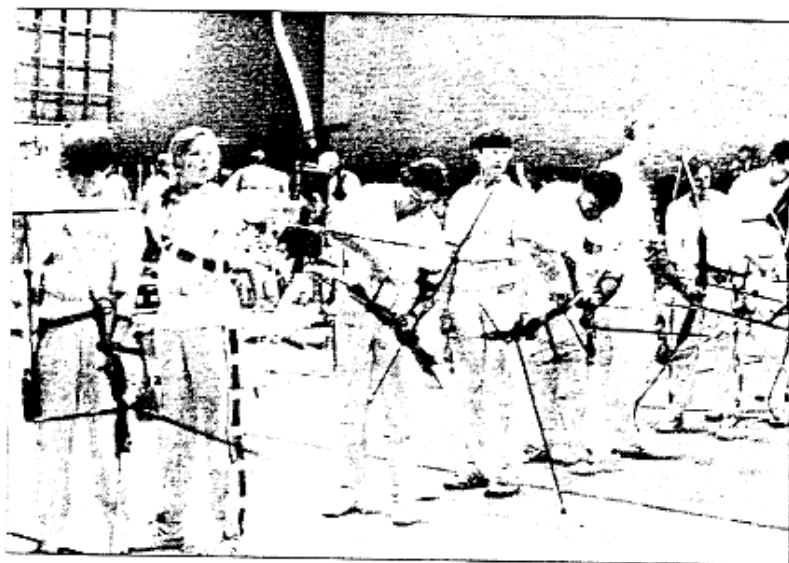

Wir wünschen allen Teilnehmern eine weiterhin erfolgreiche Hallensaison 1993/1994.

Ein Eldorado für die Bogensportler war die Wassenberger Großturnhalle beim „Linien-Turnier“ der BS „Silberpfeil“ Myhl, bei dem 120 Teilnehmer am Start waren.