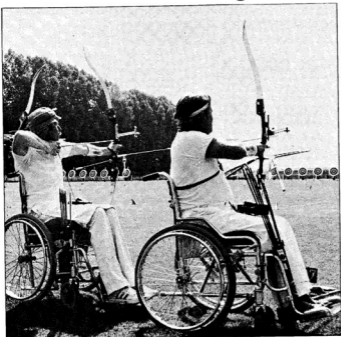

200 Teilnehmer werden erwartet

Die Rollstuhlfahrer mit dem Adlerauge

Ein gutes Auge beweisen rund 200 Rollstuhlfahrer am Wochenende auf dem FITA-Bogenturnier in Gürzenich.

Düren-Köln (fs) - Die Rollstuhlsportgemeinschaft Düren veranstaltet am kommenden Wochenende, dem 4. und 5. Juli wieder ihr traditionelles FITA-Bogenturnier auf der Bogensportanlage am Mirweiler Weg. Über 200 Teilnehmer nehmen an diesem Turnier auf dem Sportplatz in Gürzenich teil.

Pressesprecher Werner Eismar: „Das FITA-Bogenturnier ist sicherlich eines der größten in Deutschland, die Schützen kommen aus Luxemburg, Holland, Belgien und aus der gesamten BRD.“ Zum 17. Mal veranstaltet die

Dürener Rollstuhlgemeinschaft nun schon dieses Ereignis, eine enorme Leistung, wenn man bedenkt, daß die RSG mit 60 Mitgliedern doch ein recht kleiner Verein ist. Für die Sportler wird es wieder eine harte Prüfung. Mit dem schweren Bogen gilt es aus 90, 70, 50 und 30 Meter jeweils 36 Pfeile auf die kleine Zielscheibe abzufeuern. Bei den Damen gelten die Distanzen 70, 60, 50 und 30 Meter. „Jeder muß also 144 Mal den Bogen spannen. So kann es schonmal vorkommen, daß ein Wettbewerb 10 Stunden dauert.“ so Werner Eismar. Anschließend wertet ein Computer die Ergebnisse

aus und ermittelt so den Sieger.

Für die Besucher ist es sicherlich einmal interessant zu sehen, daß auch im Sitzen durchaus auf Robin Hoods Spuren gewandelt werden kann.

Dürener Lokal-Anzeiger
02.07.1992

Internationales Bogenturnier

Düren. Auf der Bogensportanlage am Mirweiler Weg führt die Rollstuhlsportgemeinschaft Düren am kommenden Samstag und Sonntag, 4./5. Juli, ihr alljährliches Internationales FITA-Bogenturnier durch.